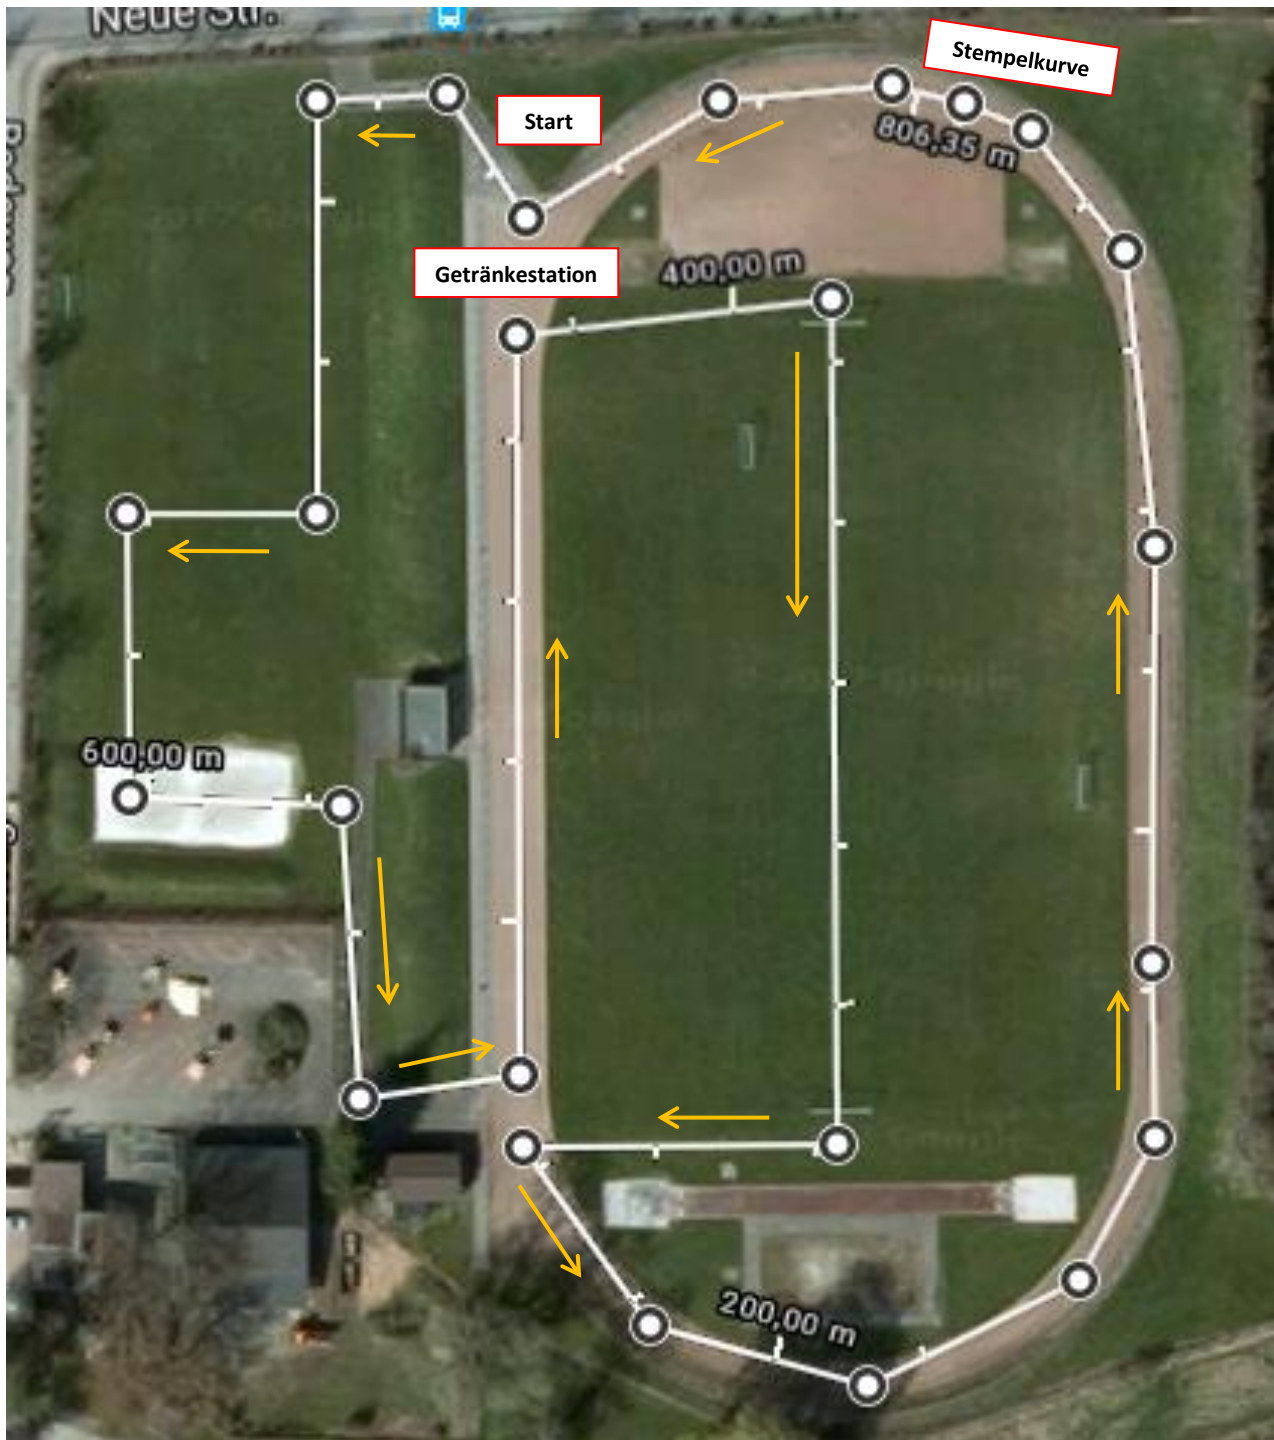

# Sponsorenlauf 2017

...geplante Laufstrecke von rund 800m

„Laufen, um zu helfen!“

*Sportplatz / Außengelände des PMG  
Neue Straße 1, 35527 Meine*